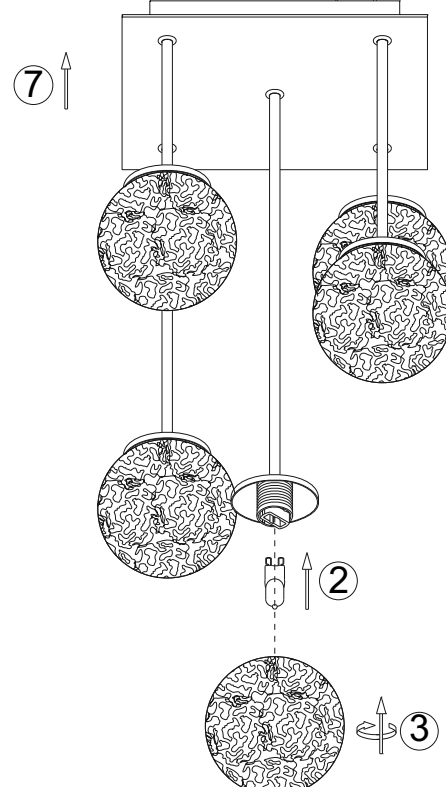

# 829124

230V / 50Hz~

5 x G9 max.40W

2 x

2 x

1

E3150005

Paul Neuhaus