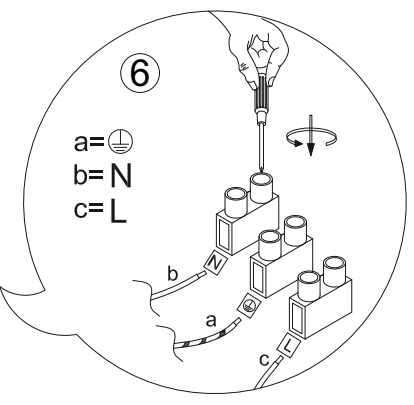

# 829124

230V / 50Hz~

5 x G9 max.40W

2 x

2 x

1

E3150005

Paul Neuhaus