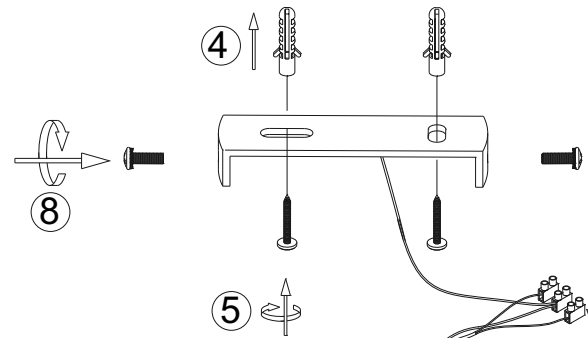

# 829124

230V / 50Hz~

5 x G9 max.40W

2 x

2 x

1

E3150005

Paul Neuhaus