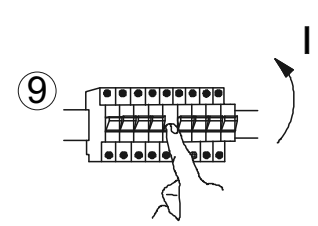

# 829124

230V / 50Hz~

5 x G9 max.40W

2 x

2 x

1

E3150005

Paul Neuhaus